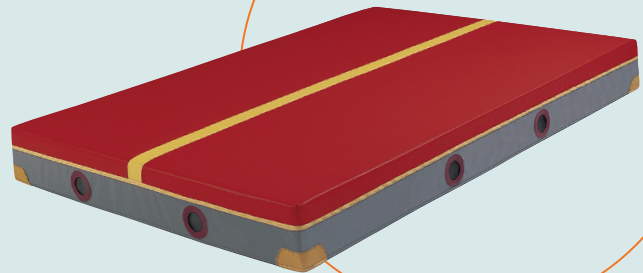

## MENTOR LANDINGSMATTEN

**Afmeting** 300x200x30 cm  
**Vulling** HD-PE, JF-sandwich of EHD-PE  
**Handgrepen** 8 'handy grips' rondom  
**Lederen hoeken** Op bodemzijde  
**Code** 1562114

**Van** € 1170,-  
**Voor** € 995,-