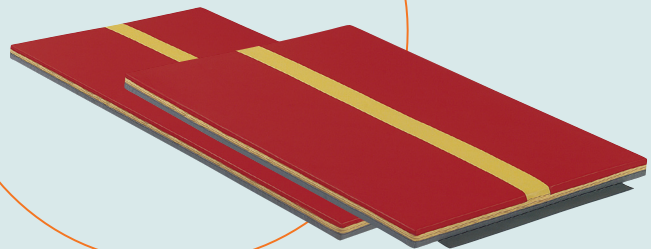

MENTOR TURNMATTEN

Afmeting 150x100 of 200x6 cm
Vulling JF-sandwich
Koppelbaar 2
Handgrepen 2 'handy grips' in bodem
Lederen hoeken Op aanvraag (bodemzijde)
Code 1560340

Van € 229,-
Voor € 195,-

€ 229,-
€ 195,-