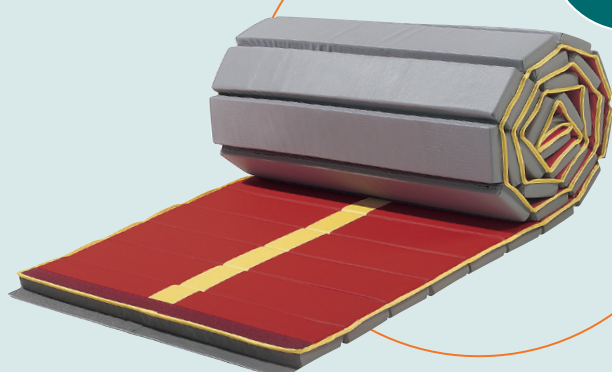

MENTOR LANGE MATTEN

De Mentor lange matten zijn sterk, soepel en gemakkelijk op te rollen. Daarvoor zorgt de constructie met 16 cm brede dwarscellen. Het grijze antislipmateriaal van de bodem loopt door in de zijkanten, die zijn afgewerkt met een gele nylon bies.

Afmeting 600x120x6 cm
Vulling JF-sandwich
Koppelbaar Ja
Code 1563101

Van € 1065,-
Voor € 905,-

Afmeting 1000x120x6 cm
Vulling JF-sandwich
Koppelbaar Nee
Code 1563111

Van € 1850,-
Voor € 1575,-

€ 1065,-
€ 905,-